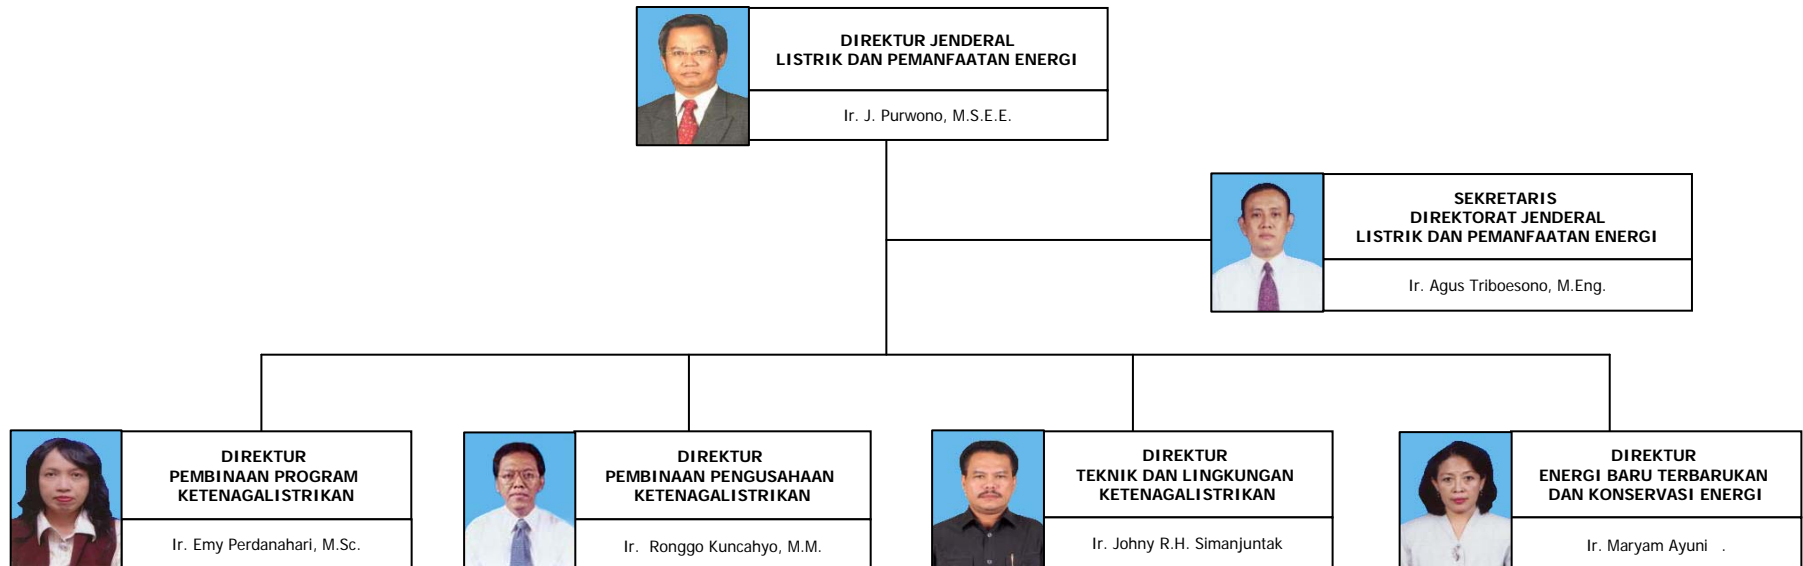

STRUKTUR ORGANISASI DIREKTORAT JENDERAL LISTRIK DAN PEMANFAATAN ENERGI KEMENTERIAN ENERGI DAN SUMBER DAYA MINERAL