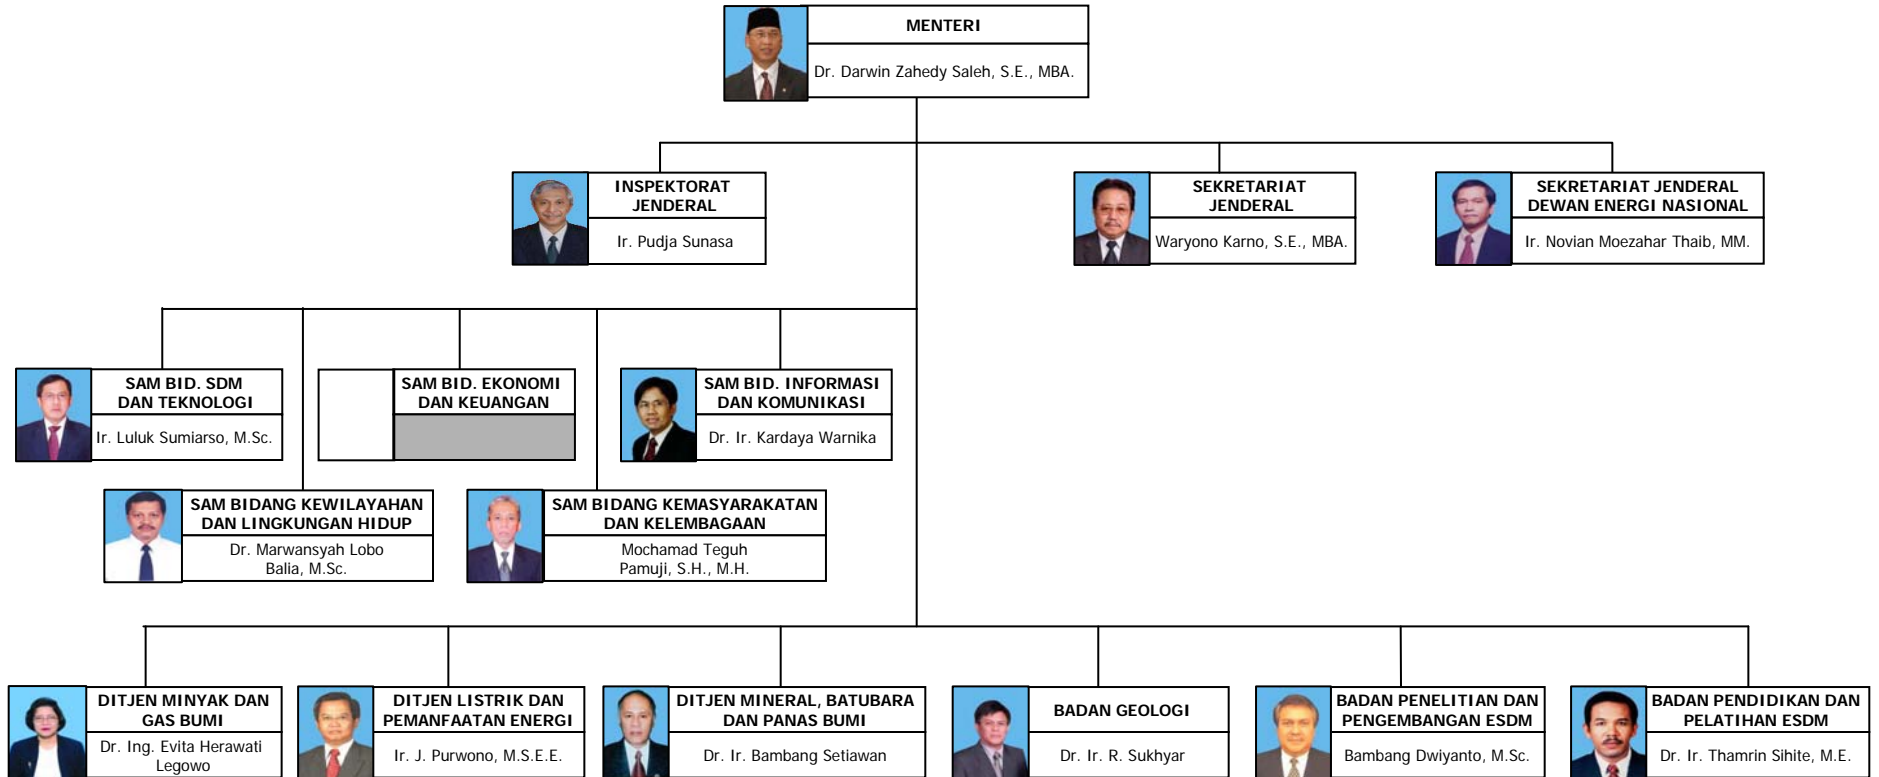

**STRUKTUR ORGANISASI  
KEMENTERIAN ENERGI DAN SUMBER DAYA MINERAL**

# STRUKTUR ORGANISASI KEMENTERIAN ENERGI DAN SUMBER DAYA MINERAL

---

	<b>DIREKTUR JENDERAL MINERAL, BATUBARA DAN PANAS BUMI</b>
Dr. Ir. Bambang Setiawan	

	<b>SEKRETARIS DIREKTORAT JENDERAL MINERAL, BATUBARA DAN PANAS BUMI</b>
Dr. Ir. Soemarno Witoro Soelarno, M.SI.	

	<b>DIREKTUR PEMBINAAN PROGRAM MINERAL, BATUBARA DAN PANAS BUMI</b>
Ir. Tatang Sabaruddin, M.T	

	<b>KEPALA PUSAT VULKANOLOGI DAN MITIGASI BENCANA GEOLOGI</b>
	Dr. Ir. Surono

	<b>KEPALA PUSAT LINGKUNGAN GEOLOGI</b>
	Ir. Hubertus Danaryanto, M.Sc.

	<b>KEPALA PUSAT SURVEI GEOLOGI</b>
	Dr. Ir. Achmad Djumarma W., Dipl. Seis.