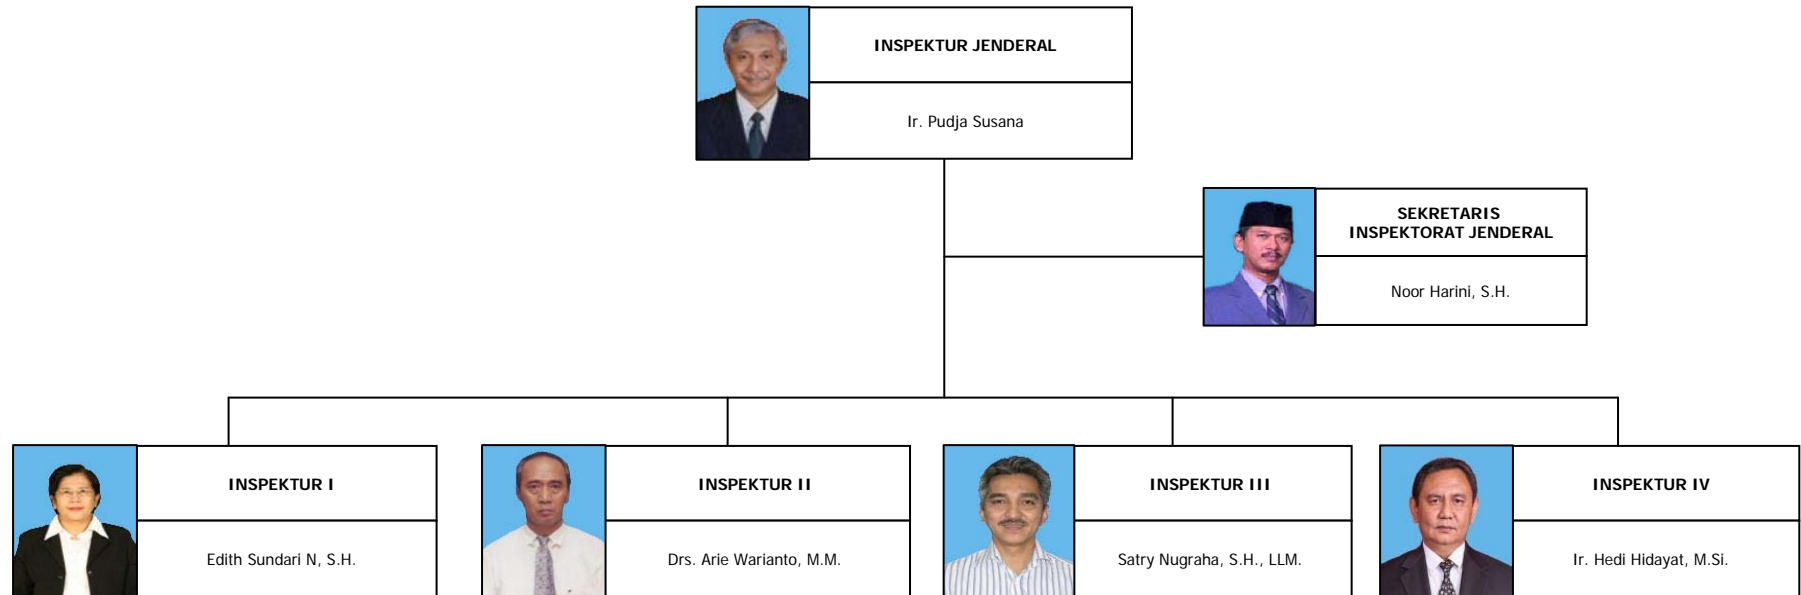

**STRUKTUR ORGANISASI
INSPEKTORAT JENDERAL
KEMENTERIAN ENERGI DAN SUMBER DAYA MINERAL**