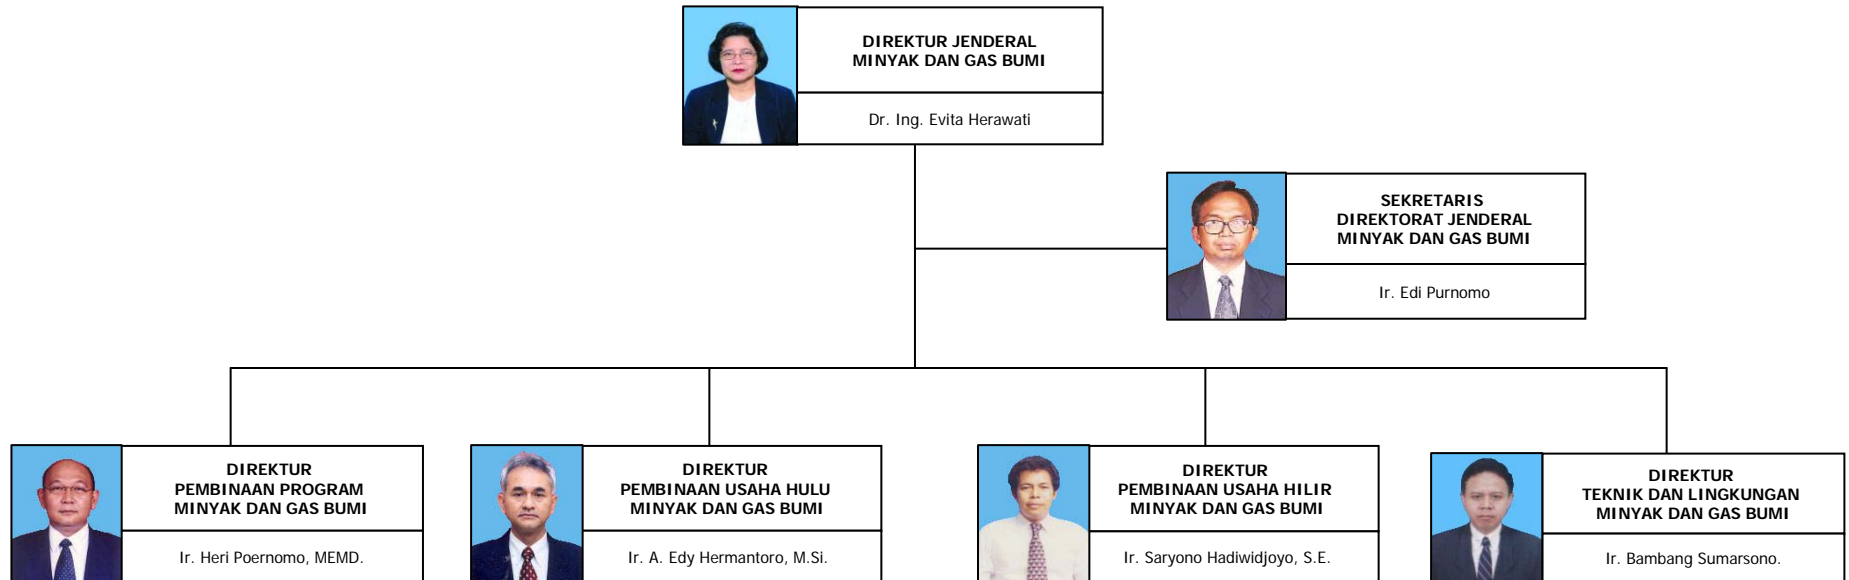

**STRUKTUR ORGANISASI
DIREKTORAT JENDERAL MINYAK DAN GAS BUMI
KEMENTERIAN ENERGI DAN SUMBER DAYA MINERAL**