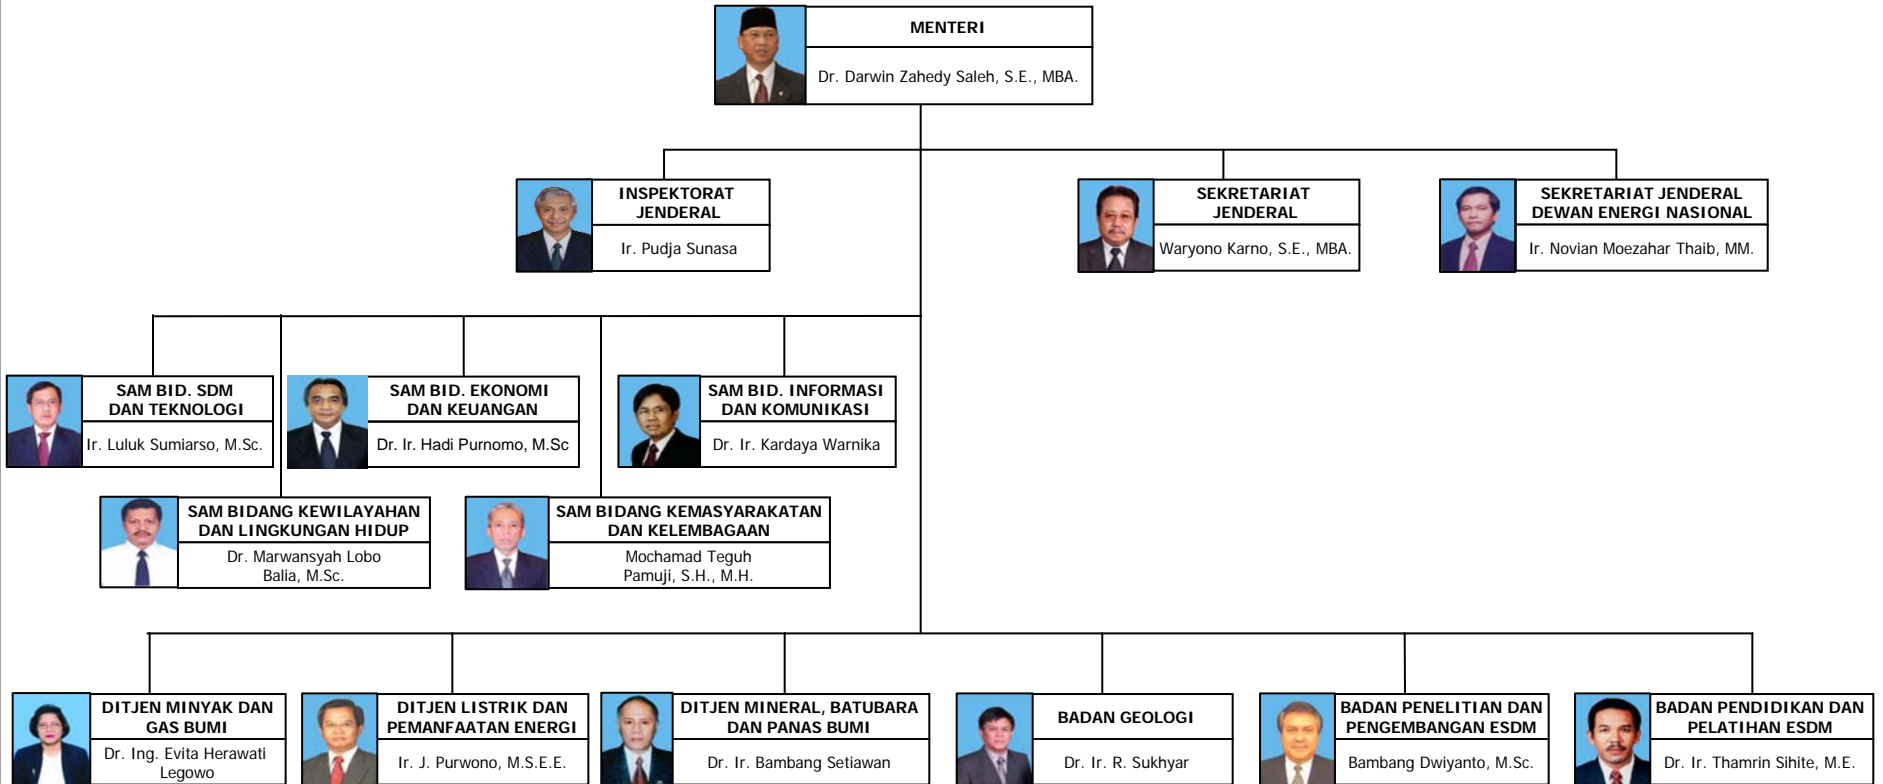

**STRUKTUR ORGANISASI
KEMENTERIAN ENERGI DAN SUMBER DAYA MINERAL**

STRUKTUR ORGANISASI KEMENTERIAN ENERGI DAN SUMBER DAYA MINERAL

STRUKTUR ORGANISASI SEKRETARIAT JENDERAL KEMENTERIAN ENERGI DAN SUMBER DAYA MINERAL

STRUKTUR ORGANISASI
DIREKTORAT JENDERAL MINERAL, BATUBARA DAN PANAS BUMI
KEMENTERIAN ENERGI DAN SUMBER DAYA MINERAL

	DIREKTUR JENDERAL MINERAL, BATUBARA DAN PANAS BUMI
Dr. Ir. Bambang Setiawan	

	SEKRETARIS DIREKTORAT JENDERAL MINERAL, BATUBARA DAN PANAS BUMI
Dr. Ir. Soemarno Witoro Soelarno, M.SI.	