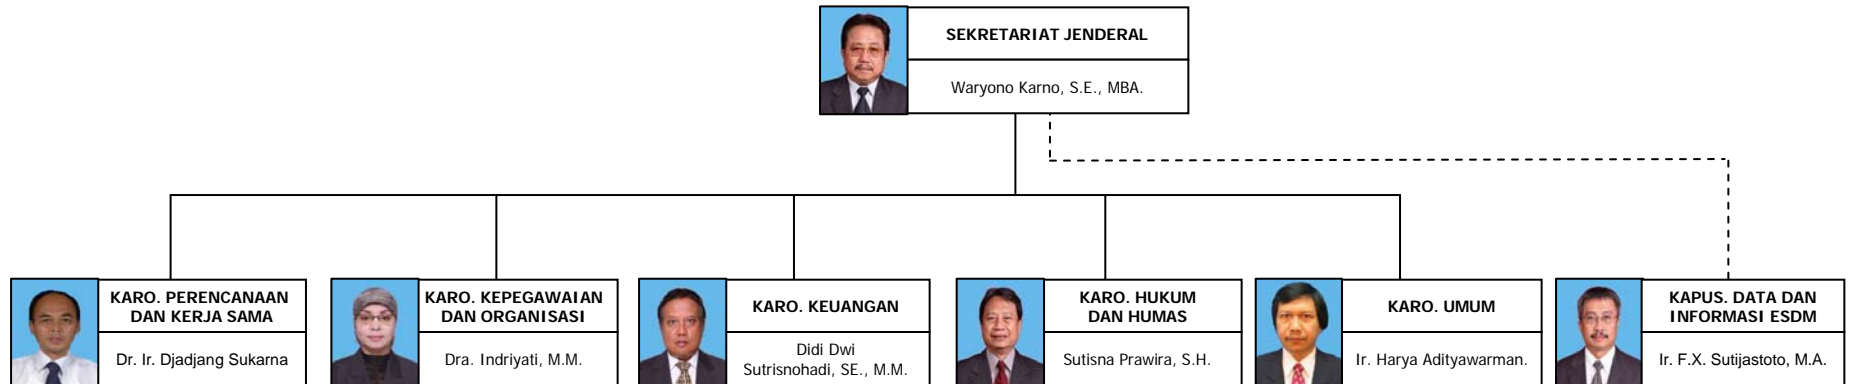

STRUKTUR ORGANISASI SEKRETARIAT JENDERAL KEMENTERIAN ENERGI DAN SUMBER DAYA MINERAL