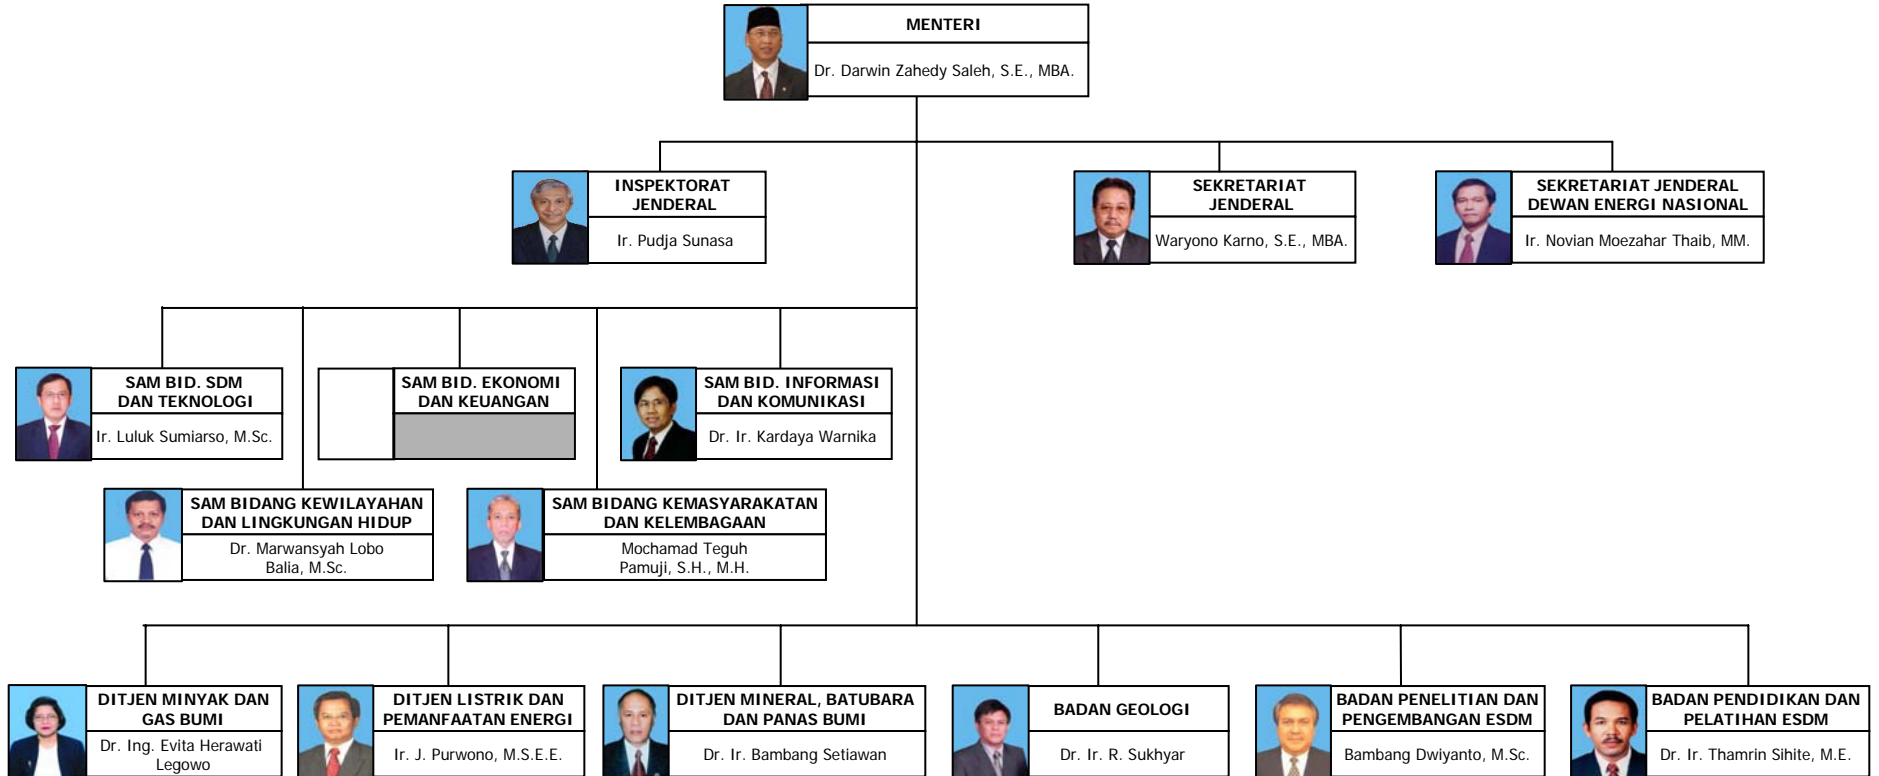

**STRUKTUR ORGANISASI
KEMENTERIAN ENERGI DAN SUMBER DAYA MINERAL**

STRUKTUR ORGANISASI KEMENTERIAN ENERGI DAN SUMBER DAYA MINERAL

STRUKTUR ORGANISASI SEKRETARIAT JENDERAL KEMENTERIAN ENERGI DAN SUMBER DAYA MINERAL

STRUKTUR ORGANISASI
DIREKTORAT JENDERAL MINERAL, BATUBARA DAN PANAS BUMI
KEMENTERIAN ENERGI DAN SUMBER DAYA MINERAL

	DIREKTUR JENDERAL MINERAL, BATUBARA DAN PANAS BUMI
Dr. Ir. Bambang Setiawan	

	SEKRETARIS DIREKTORAT JENDERAL MINERAL, BATUBARA DAN PANAS BUMI
Dr. Ir. Soemarno Witoro Soelarno, M.Si.	