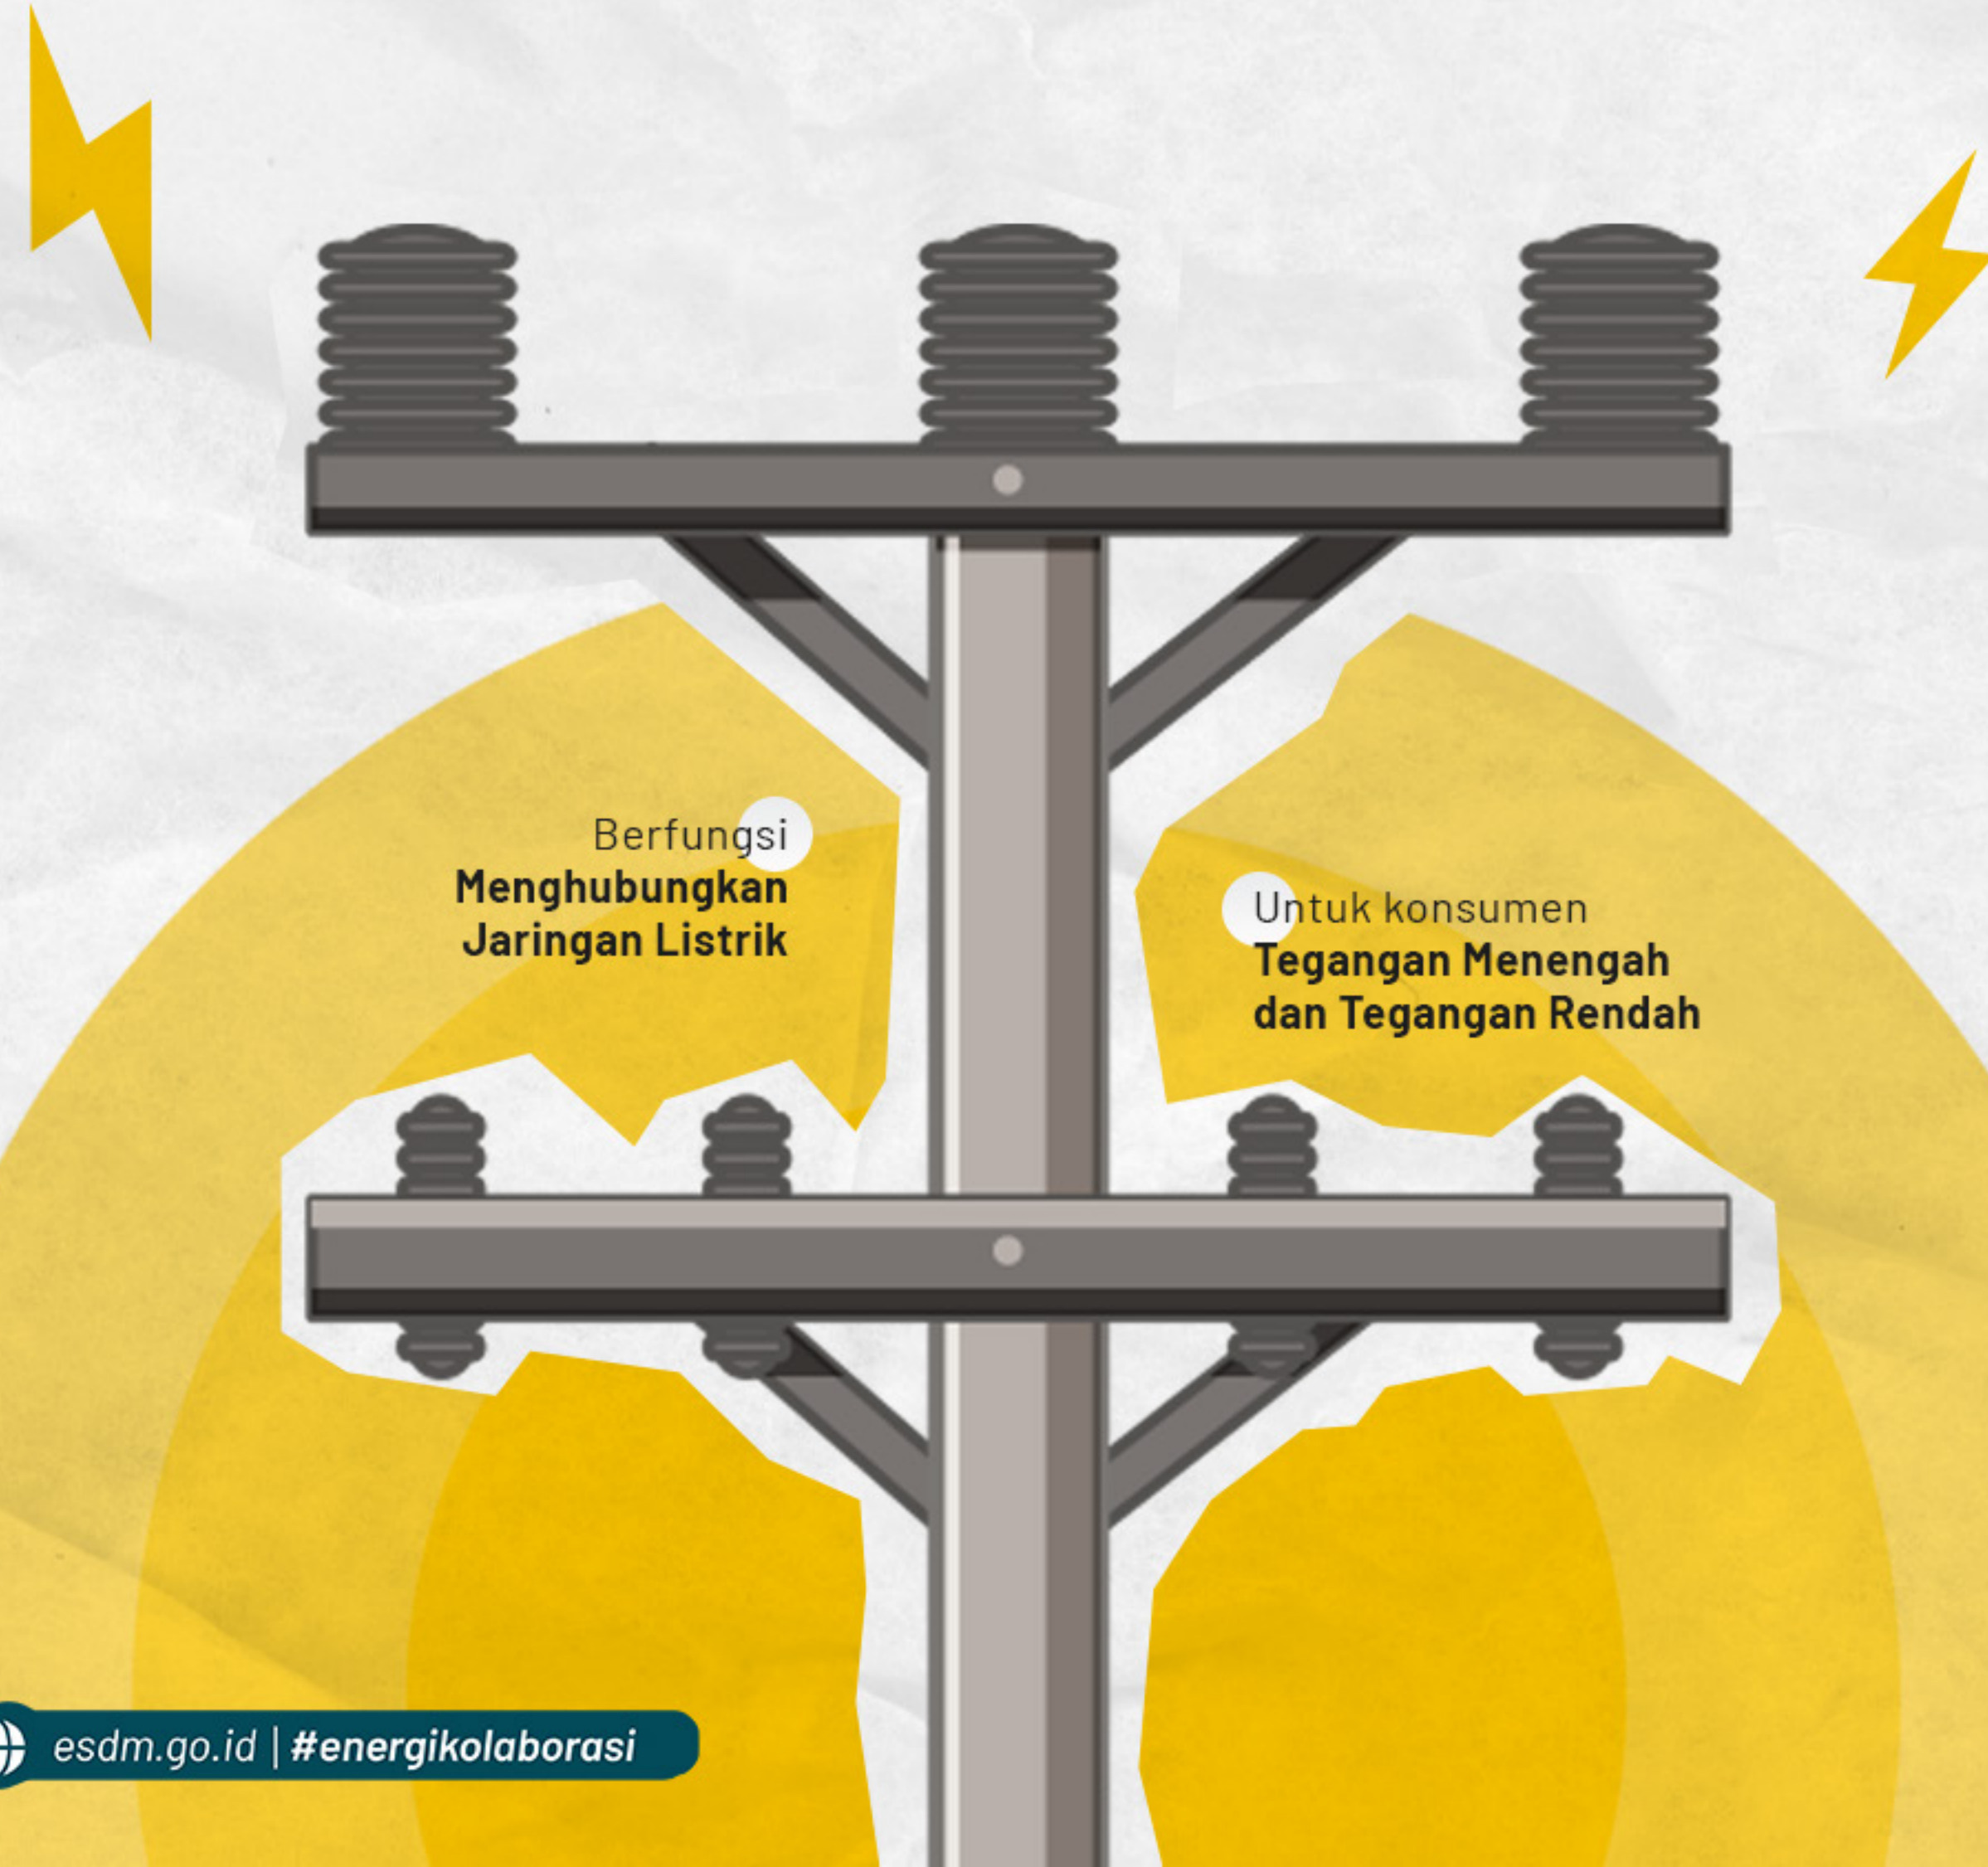

JENIS KONSTRUKSI

GARDU DISTRIBUSI LISTRIK

Berfungsi
Menghubungkan
Jaringan Listrik

Untuk konsumen
Tegangan Menengah
dan Tegangan Rendah

Gardu Beton

- Konstruksi pelindung beton / campuran semen
- Jenis gardu pasang dalam

Gardu Metal/Kios

- Konstruksi pelindung besi
- Jenis gardu pasang dalam
- Sifat pemasangan bisa permanen dan sementara

Gardu Cantol

- Konstruksi tiang
- Jenis gardu pasang luar
- Ditopang 2 tiang/lebih

Gardu Portal

- Konstruksi tiang
- Jenis gardu pasang luar
- Ditopang 2 tiang/lebih